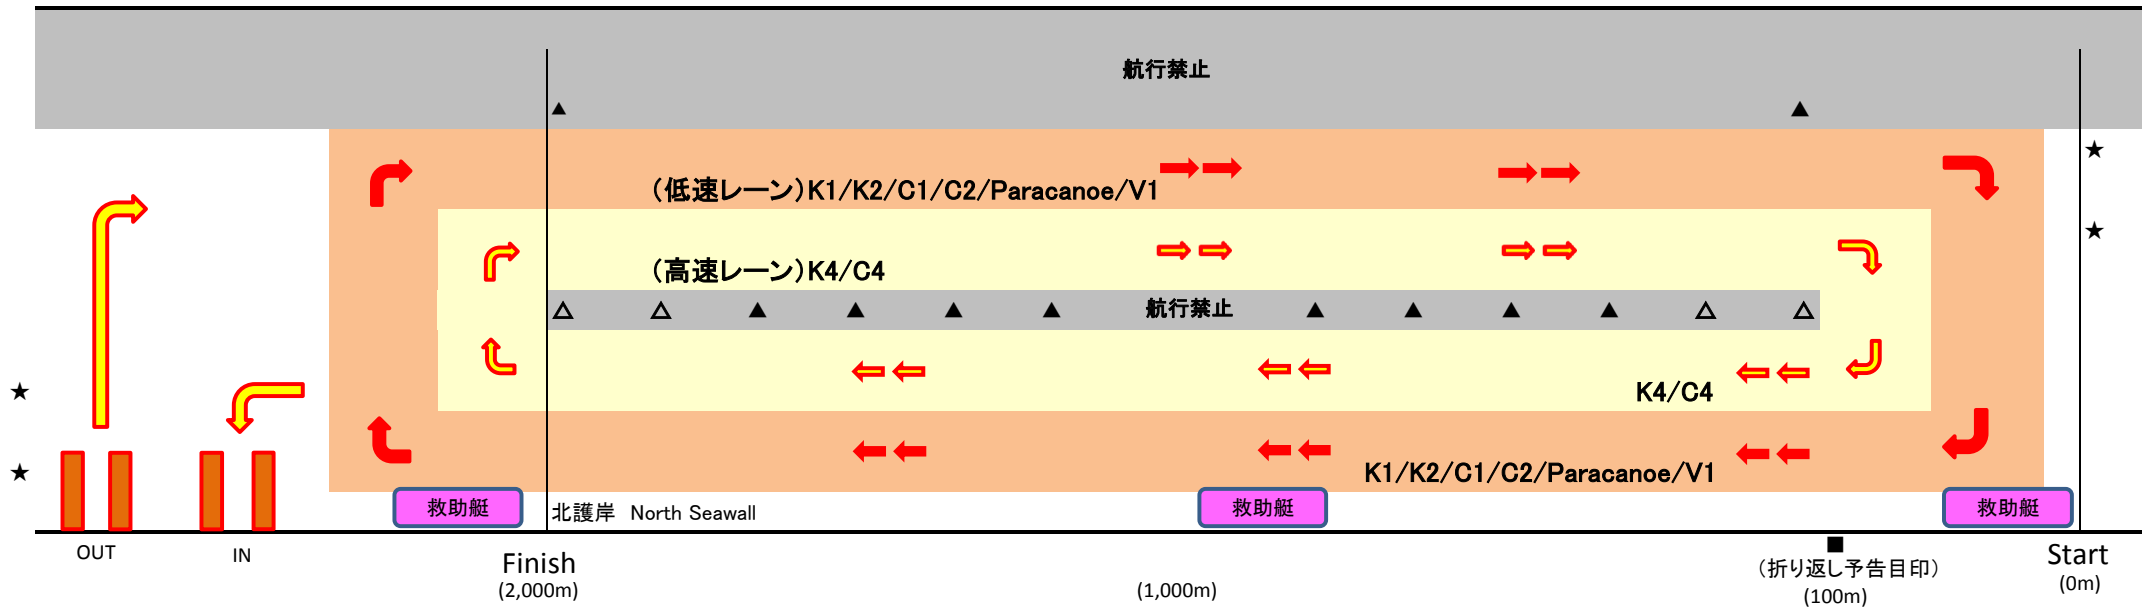

海の森水上競技場 都民利用時の航行ルール
Traffic Rules - Training

艇庫棟

凡例 ▲△:航行禁止表示ブイ
●:ボート進行方向の目印

- 注意事項
- ・スタートポンツーンは使用不可
 - ・悪天候時はトレーニングは中断

- 自転車走行路
- ・右側通行厳守(すれ違い時、他に使用者がいなければ水面への転落防止のため陸側を通行)
 - ・ライフジャケット必須

海の森水上競技場 都民利用時の航行ルール
Traffic Rules - Training

艇庫棟

凡例 ▲△:航行禁止表示ブイ
★:カヌー進行方向の目印

- 注意事項
- ・スタートボンツーンは使用不可
 - ・悪天候時はトレーニングは中断

- 自転車走行路
- ・右側通行厳守(すれ違い時、他に使用者がいなければ水面への転落防止のため陸側を通行)
 - ・ライフジャケット必須