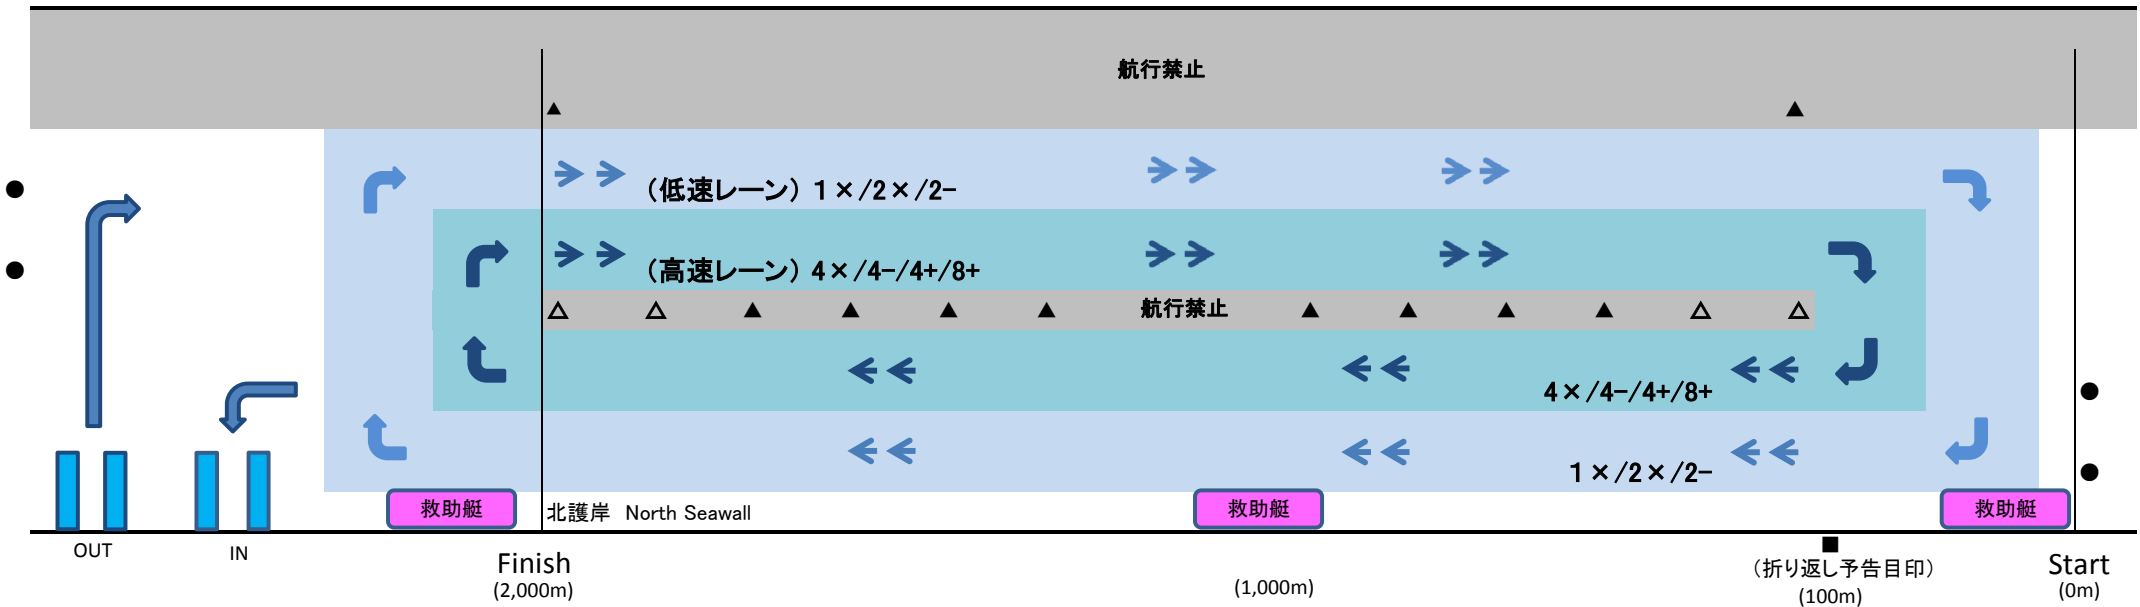

海の森水上競技場 都民利用時の航行ルール
Traffic Rules - Training

艇庫棟

凡例 ▲△:航行禁止表示ブイ
●:ボート進行方向の目印

- 注意事項
- ・スタートポンツーンは使用不可
 - ・悪天候時はトレーニングは中断

- 自転車走行路
- ・右側通行厳守(すれ違い時、他に使用者がいなければ水面への転落防止のため陸側を通行)
 - ・ライフジャケット必須

海の森水上競技場 都民利用時の航行ルール
Traffic Rules - Training

艇庫棟

凡例 ▲△:航行禁止表示ブイ
★:カヌー進行方向の目印

- 注意事項
- ・スタートボンツーンは使用不可
 - ・悪天候時はトレーニングは中断

- 自転車走行路
- ・右側通行厳守(すれ違い時、他に使用者がいなければ水面への転落防止のため陸側を通行)
 - ・ライフジャケット必須